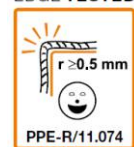

## Ref.5050102 - 5050103 RETEXO ROPE

Retexo Rope rappresentano i cordini più classici di tutta la gamma, caratterizzati da ottima resistenza e durabilità. Bracci in corda semi-statica Prium 10.5 mm caratterizzata da eccezionale resistenza all'abrasione ed alto carico di rottura. Asole e cuciture coperte da un sistema di protezione robusto e compatto, facilmente ispezionabile. Certificati per utilizzo orizzontale su spigolo vivo ( $r \geq 0.5$  mm). Assorbitore di energia di ultima generazione, leggero e compatto. Dissipazione ottimizzata per offrire all'utilizzatore una limitata estensione in caso di caduta unita alla corretta forza di arresto. Sviluppato per utilizzatori di peso massimo fino a 130 kg (per cordini fino a 200 cm). Perfetto in situazioni di tirante d'aria limitato ( $< 4$  m) quando utilizzato con cordini di lunghezza inferiore a 150 cm. Robusta custodia protettiva dotata di zip per una facile ispezione dell'indicatore di caduta e dell'etichetta identificativa; rimovibile e lavabile.

CONSTRUCTION TOWERS/INDUSTRY ROOFS CONFINED

EDGE TESTED

Certificati per uso orizzontale su spigolo

**SINGLE + 0981 + 2017 190 cm**  
**SINGLE + 0981 + 2017 150 cm**

Art. Réf. Art.nr.	Descrizione articolo Nom du produit Produktname	Weight Peso	Carico di rottura Résistance Belastbarkeit	Carico lavoro Max Charge de travail Max Tragfähigkeit	CE	EN 355	PPE-R/11.074
		g	kN	kg			
5050102	RETEXO ROPE SINGLE + 0981 + 2017 190 cm	1050	22	130	•	•	•
5050103	RETEXO ROPE SINGLE + 0981 + 2017 150 cm	1010	22	130	•	•	•