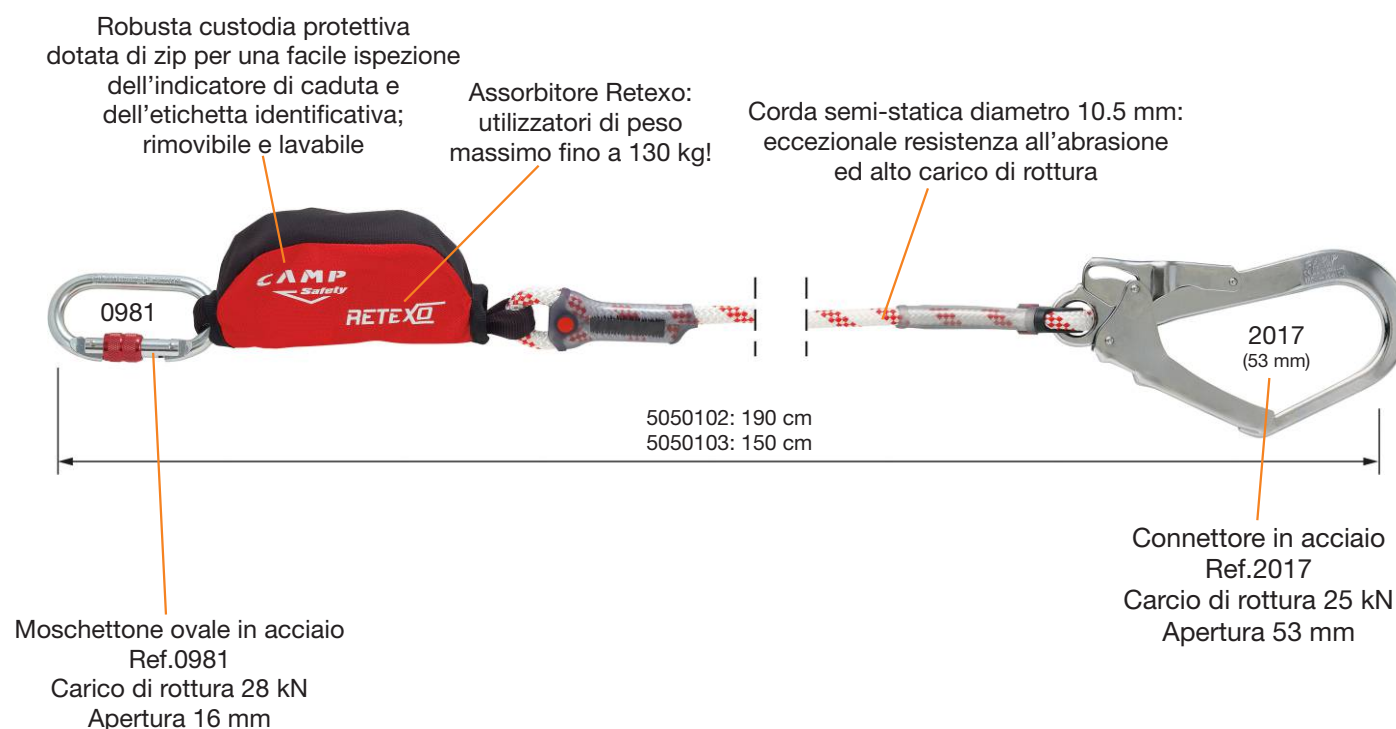

## Ref.5050102 - 5050103 RETEXO ROPE

Retexo Rope rappresentano i cordini più classici di tutta la gamma, caratterizzati da ottima resistenza e durabilità. Bracci in corda semi-statica Prium 10.5 mm caratterizzata da eccezionale resistenza all'abrasione ed alto carico di rottura. Asole e cuciture coperte da un sistema di protezione robusto e compatto, facilmente ispezionabile. Certificati per utilizzo orizzontale su spigolo vivo ( $r \geq 0.5$  mm). Assorbitore di energia di ultima generazione, leggero e compatto. Dissipazione ottimizzata per offrire all'utilizzatore una limitata estensione in caso di caduta unita alla corretta forza di arresto. Sviluppato per utilizzatori di peso massimo fino a 130 kg (per cordini fino a 200 cm). Perfetto in situazioni di tirante d'aria limitato ( $< 4$  m) quando utilizzato con cordini di lunghezza inferiore a 150 cm. Robusta custodia protettiva dotata di zip per una facile ispezione dell'indicatore di caduta e dell'etichetta identificativa; rimovibile e lavabile.

CONSTRUCTION TOWERS/INDUSTRY ROOFS CONFINED

EDGE TESTED

Certificati per uso orizzontale su spigolo

**SINGLE + 0981 + 2017 190 cm**  
**SINGLE + 0981 + 2017 150 cm**

Art. Réf. Art.nr.	Descrizione articolo Nom du produit Produktname	Weight Peso	Carico di rottura Résistance Belastbarkeit	Carico lavoro Max Charge de travail Max Tragfähigkeit	CE	EN 355	PPE-R/11.074
		g	kN	kg			
5050102	RETEXO ROPE SINGLE + 0981 + 2017 190 cm	1050	22	130	•	•	•
5050103	RETEXO ROPE SINGLE + 0981 + 2017 150 cm	1010	22	130	•	•	•

## Etichetta CE

Una singola etichetta con tutti i dati.

**Robusta custodia protettiva dotata di zip per una facile ispezione dell'indicatore di caduta e dell'etichetta identificativa.  
Rimovibile e lavabile**

## Indicatore di caduta

Prodotto da mettere fuori servizio se questa etichetta è rotta.