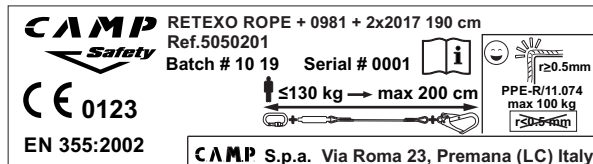

CONSTRUCTION TOWERS/INDUSTRY ROOFS CONFINED

EDGE TESTED

Certificati per uso orizzontale su spigolo

**SINGLE + 0981 + 2017 190 cm**  
**SINGLE + 0981 + 2017 150 cm**

Art. Réf. Art.nr.	Descrizione articolo Nom du produit Produktname	Weight Peso	Carico di rottura Résistance Belastbarkeit	Carico lavoro Max Charge de travail Max Tragfähigkeit	CE	EN 355	PPE-R/11.074
		g	kN	kg			
5050102	RETEXO ROPE SINGLE + 0981 + 2017 190 cm	1050	22	130	•	•	•
5050103	RETEXO ROPE SINGLE + 0981 + 2017 150 cm	1010	22	130	•	•	•

## Etichetta CE

Una singola etichetta con tutti i dati.

**Robusta custodia protettiva dotata di zip per una facile ispezione dell'indicatore di caduta e dell'etichetta identificativa.  
Rimovibile e lavabile**