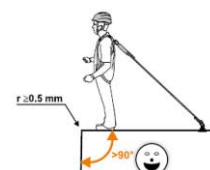

## Ref.5050102 - 5050103 RETEXO ROPE

Retexo Rope rappresentano i cordini più classici di tutta la gamma, caratterizzati da ottima resistenza e durabilità. Bracci in corda semi-statica Prium 10.5 mm caratterizzata da eccezionale resistenza all'abrasione ed alto carico di rottura. Asole e cuciture coperte da un sistema di protezione robusto e compatto, facilmente ispezionabile. Certificati per utilizzo orizzontale su spigolo vivo ( $r \geq 0.5$  mm). Assorbitore di energia di ultima generazione, leggero e compatto. Dissipazione ottimizzata per offrire all'utilizzatore una limitata estensione in caso di caduta unita alla corretta forza di arresto. Sviluppato per utilizzatori di peso massimo fino a 130 kg (per cordini fino a 200 cm). Perfetto in situazioni di tirante d'aria limitato ( $< 4$  m) quando utilizzato con cordini di lunghezza inferiore a 150 cm. Robusta custodia protettiva dotata di zip per una facile ispezione dell'indicatore di caduta e dell'etichetta identificativa; rimovibile e lavabile.

CONSTRUCTION TOWERS/INDUSTRY ROOFS CONFINED

EDGE TESTED

Certificati per uso orizzontale su spigolo

**SINGLE + 0981 + 2017 190 cm**  
**SINGLE + 0981 + 2017 150 cm**

Art. Réf. Art.nr.	Descrizione articolo Nom du produit Produktname	Weight Peso	Carico di rottura Résistance Belastbarkeit	Carico lavoro Max Charge de travail Max Tragfähigkeit	CE	EN 355	PPE-R/11.074
		g	kN	kg			
5050102	RETEXO ROPE SINGLE + 0981 + 2017 190 cm	1050	22	130	•	•	•
5050103	RETEXO ROPE SINGLE + 0981 + 2017 150 cm	1010	22	130	•	•	•